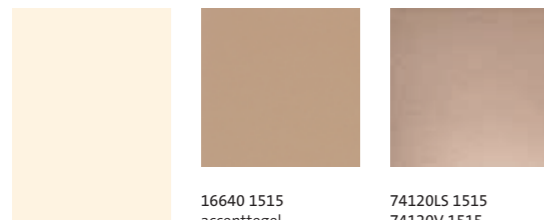

## Keuzepakket 4

0497L 1520  
wandtegel  
roomwit

16630 1515  
accenttegel  
grijsbeige uni

74110LS 1515  
74110V 1515  
(antislip) vloertegel  
lichtbeige

## Keuzepakket 5

0497L 1520  
wandtegel  
roomwit

16640 1515  
accenttegel  
aardebruin uni

74120LS 1515  
74120V 1515  
(antislip) vloertegel  
bruin