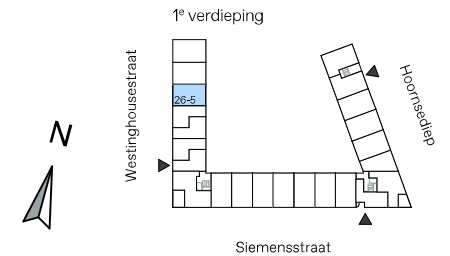

-  rookmelder
-  opstelplek wasmachine/droger
- CR  climarad ventilatie systeem
- S-fan  S-fan ventilatie
- cai aansluitpunt CAI
- th thermostaat
-  perilex aansluiting
- mk meterkast
-  gemeenschappelijke entree
-  entree woning

Westinghousestraat:
26-5

Type B8a

Aan deze plattegrond kunnen geen rechten worden ontleend