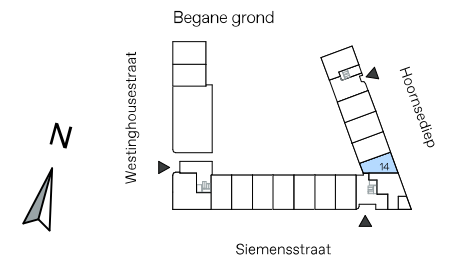

-  rookmelder
-  opstelplek wasmachine/droger
- CR  climarad ventilatie systeem
- S-fan  S-fan ventilatie
- cai aansluitpunt CAI
- th thermostaat
-  perilex aansluiting
- mk meterkast
-  gemeenschappelijke entree
-  entree woning

Siemensstraat:
14

Type A2

Aan deze plattegrond kunnen geen rechten worden ontleend