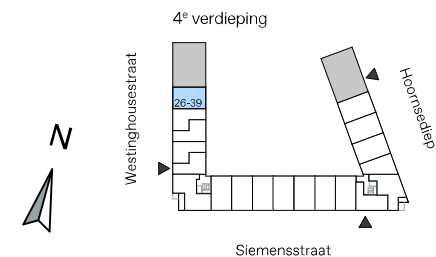

Westinghousestraat:
26-39

Type B8d

-  rookmelder
-  opstelplek wasmachine/droger
- CR  climarad ventilatie systeem
- S-fan  S-fan ventilatie
- cai aansluitpunt CAI
- th thermostaat
-  perilex aansluiting
- mk meterkast
-  gemeenschappelijke entree
-  entree woning