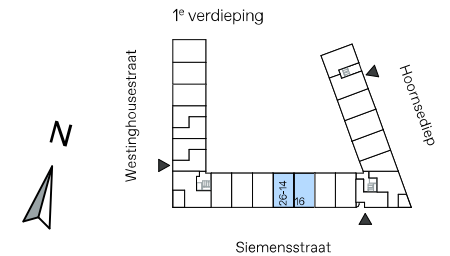

-  rookmelder
-  opstelplek wasmachine/droger
-  climarad ventilatie systeem
-  S-fan ventilatie
-  aansluitpunt CAI
-  thermostaat
-  perilex aansluiting
-  meterkast
-  gemeenschappelijke entree
-  entree woning

Siemensstraat: 16
Westinghousestraat: 26-14

Type B5

Aan deze plattegrond kunnen geen rechten worden ontleend