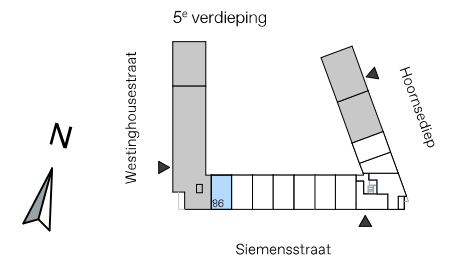

Siemensstraat:
86

Type B2b

-  rookmelder
-  opstelplek wasmachine/droger
-  climarad ventilatie systeem
-  S-fan ventilatie
-  aansluitpunt CAI
-  thermostaat
-  perilex aansluiting
-  meterkast
-  gemeenschappelijke entree
-  entree woning