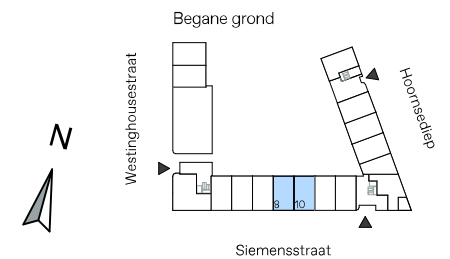

Siemensstraat:
8
10

Type B6

- RM rookmelder
- WM/DR opstelplek wasmachine/droger
- CR climarad ventilatie systeem
- S-fan S-fan ventilatie
- cai aansluitpunt CAI
- th thermostaat
- /// perilex aansluiting
- mk meterkast
- ▲ gemeenschappelijke entree
- ▲ entree woning