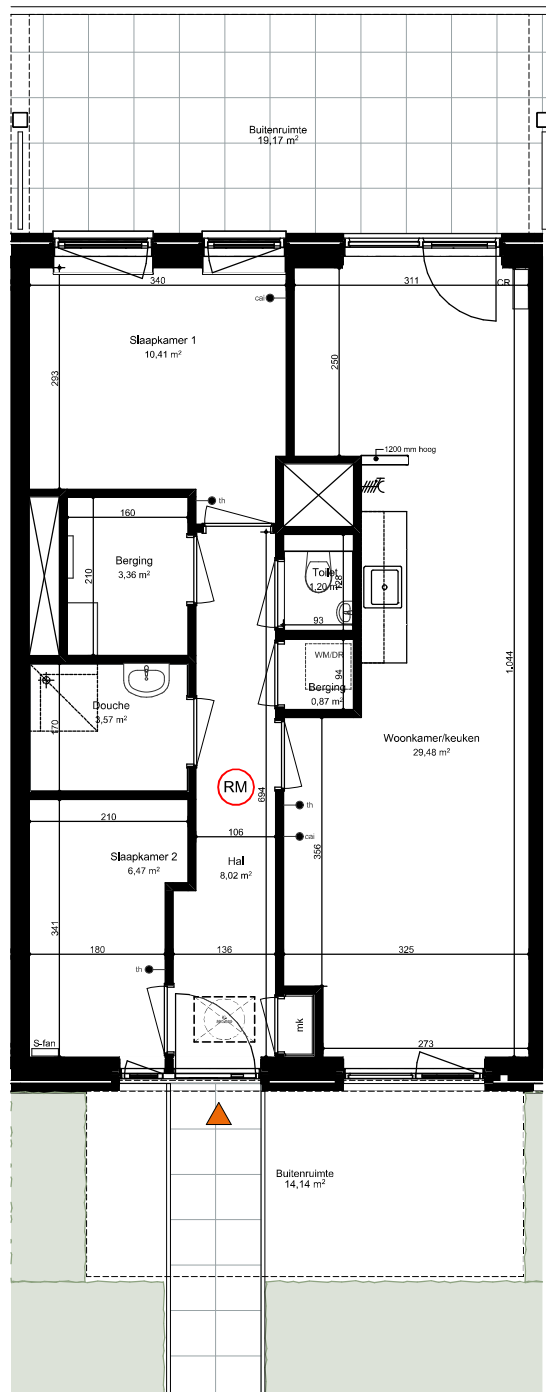

Siemensstraat:
8
10

Type B6

- RM rookmelder
- WM/DR opstelplek wasmachine/droger
- CR climarad ventilatie systeem
- S-fan S-fan ventilatie
- cai aansluitpunt CAI
- th thermostaat
- /// perilex aansluiting
- mk meterkast
- ▲ gemeenschappelijke entree
- ▲ entree woning